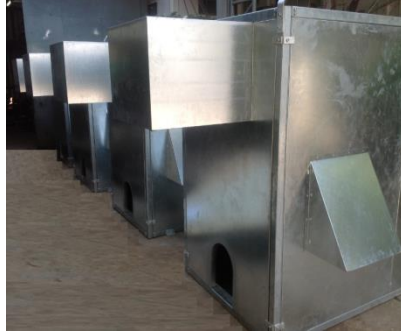

THEREC TECHNOLOGY (THAILAND) LTD.

ACOUSTIC ENCLOSURE

BRAND : TRC

บริษัท เทอร์เรค เทคโนโลยี (ประเทศไทย) จำกัด

THEREC

THEREC TECHNOLOGY (THAILAND) CO., LTD.

Specification.

- * Sound reduced around 10-15 dB
- * Material for making on request .
 - Carbon Steel Sheet
 - Galvanized Sheet ,
 - Stainless Steel Sheet (SUS304)
- * **Insulator**
 - ROCKWOOL

- FOAM

Special For Large Size 2.5x5x3 Meter.

TRTT FACTORY

REFERANCE ON PLANT

TRTT DESIGN

TRTT CHECKING

- Sound Check
- Temperature Check

SOUND LEVEL METER